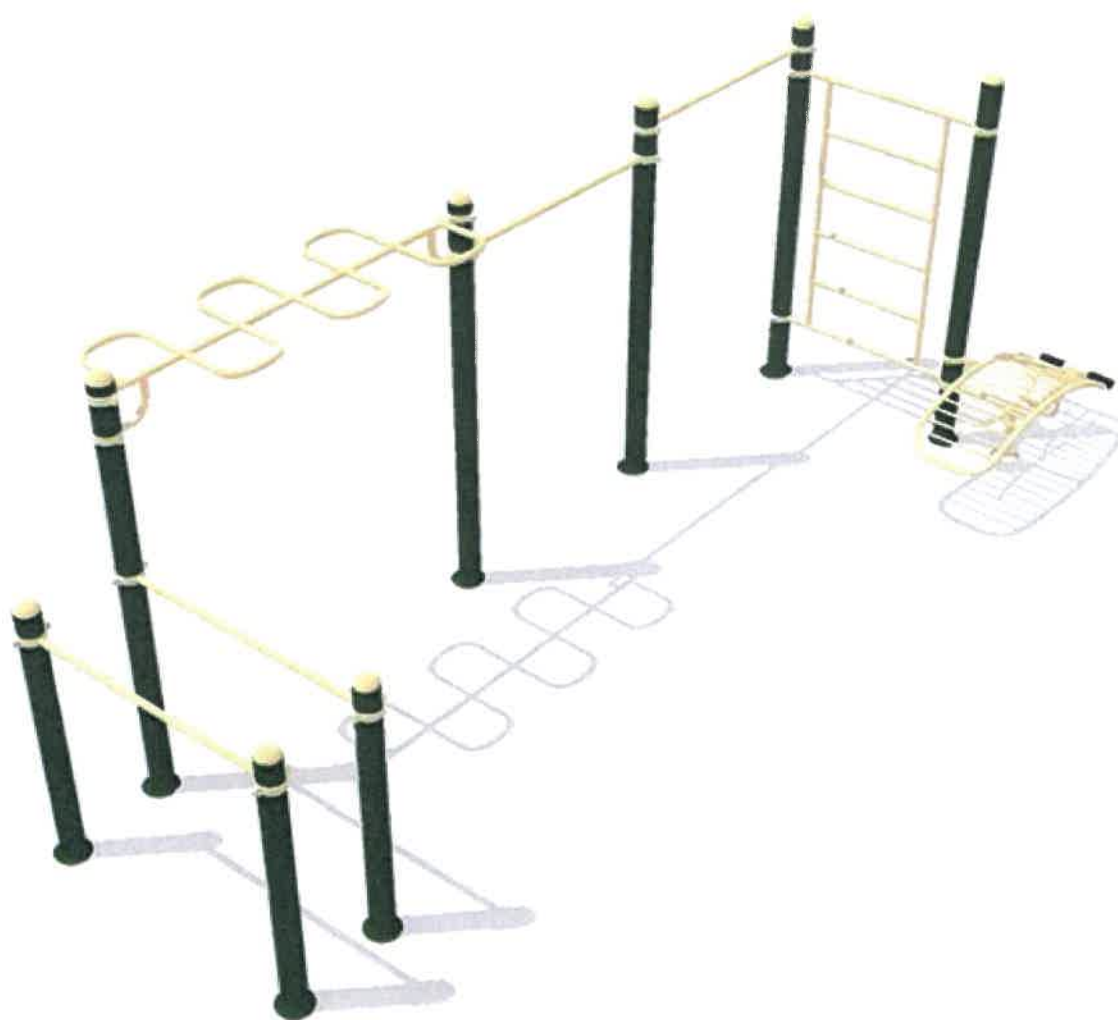

<https://www.juegosalibre.com/calistenia-street-workout?gclid=EAlaIqobChMlvJ2OmrCd-AIVYI9oCR0wewTyEAAYyAAEglRfD_BwE&page=3>

Autor de la propuesta Jose Maria GAINZA ORDOQUI

Precio 2135 mas iva