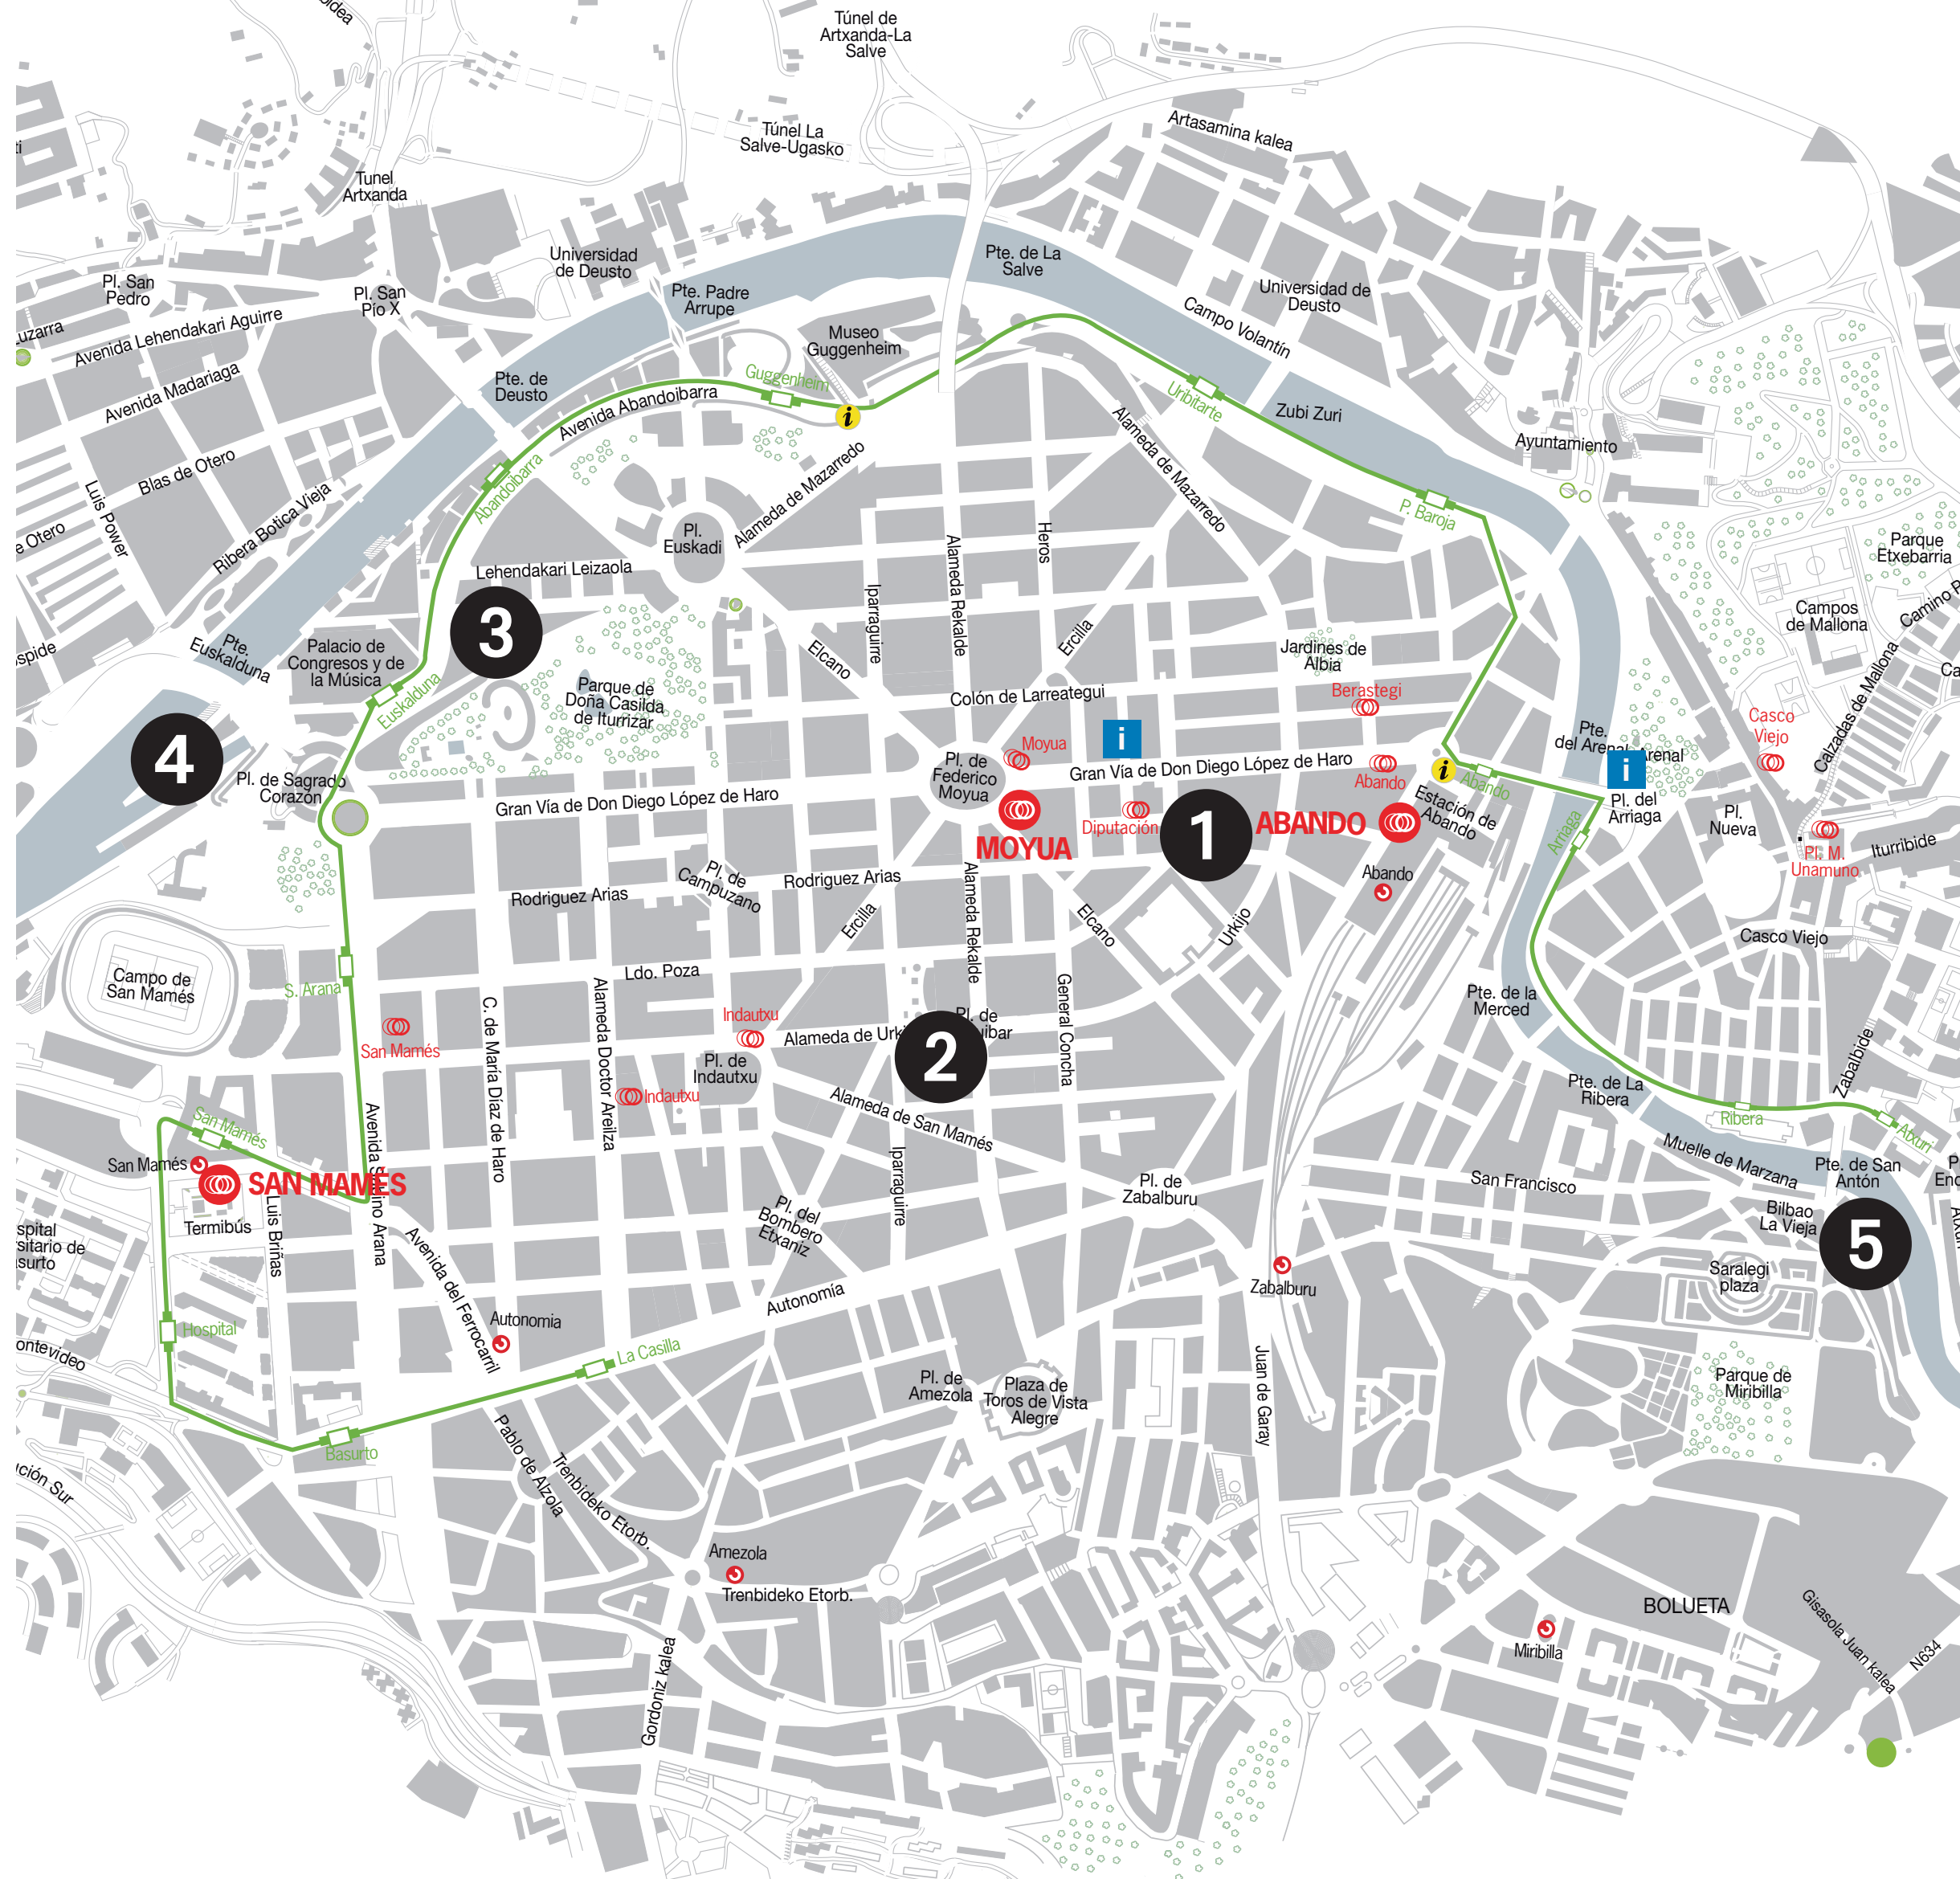

1

Sala BBK

Gran Vía López de Haro, 19-21

ARGIBIDE GUNEA | PUNTO DE INFORMACIÓN | INFORMATION DESK

2

Cines Golem

Azkuna Zentroa (Alhóndiga) / Arriquirbar Plaza, 4

3

Palacio Euskalduna Jauregia

Abandoibarra Etorbidea, 4

4

Itsasmuseum

Ramón de la Sota Kaia

5

BBK Kuna

Urazurrutia Kalea, 3

Estaciones de Metro Bilbao Geltokiak

- Abando (Berastegi)
- Moyua (Diputación)
- Indautxu (Urkijo)
- San Mamés (Luis Briñas)

metro bilbao

Estaciones de Metro Bilbao Geltokiak

Azaroa Noviembre November 15-18

ERAKUSKETA EXPOSICIÓN EXHIBITION

CVCEPHOTO CONTEST 2022

1

Sala BBK

10-16 18

ABENDUA DICIEMBRE DECEMBER

SAIL OFIZIALA eta ZABALANDI SECCIÓN OFICIAL y ZABALANDI OFFICIAL SELECTION and ZABALANDI

PANEL TALK MAHAI INGURUA MESA REDONDA

10

Larunbata Sábado Saturday 12:00

RAFA ELORZA YHABRIL MORO SANDI BERTONCELJ

CVCEPHOTO Contest

SARI BEREZIAK PREMIOS ESPECIALES SPECIAL AWARDS

11

Igandea Domingo Sunday 17:00

EDUARDO MARTÍNEZ DE PISÓN

WOP-MENDI FILM SARIA PREMIO WOP-MENDI FILM WOP-MENDI FILM AWARD

16

Ostirala Viernes Friday 19:30

MICHAEL DILLON IAMF GRAND PRIZE

MENDI TALKS HITZALDIK CONFERENCIAS

10

Larunbata Sábado Saturday 19:30

RAMON OLASAGASTI CÉSAR LLAGUNO

Andrés Espinosa Bakarrik eta Libre Andrés Espinosa Solo y Libre Andrés Espinosa Solo and Free

15

Osteguna Jueves Thursday 19:30

BBK KLIMA: MIGUEL DELIBES DE CASTRO

Naturaren kontserbazioa eta aurrerapena La Conservación de la Naturaleza y el Progreso Nature conservation and progress

10-18

Abendua Diciembre December

ARGAZKI ERAKUSKETA EXPOSICIÓN DE FOTOGRAFÍA PHOTO EXHIBITION

CVCEPHOTO CONTEST 2022

2

Cines Golem

12-17

ABENDUA DICIEMBRE DECEMBER

SAIL OFIZIALA eta ZABALANDI SECCIÓN OFICIAL y ZABALANDI OFFICIAL SELECTION and ZABALANDI

3

Palacio Euskalduna Jauregia

9

ABENDUA DICIEMBRE DECEMBER 19:30

HASIERA EKITALDIA: 15 URTE SESIÓN INAUGURAL: 15 AÑOS OPENING SESSION: 15 YEARS

4

Itsasmuseum

01-08

ABENDUA DICIEMBRE DECEMBER

ERAKUSKETA EXPOSICIÓN DE FOTOGRAFÍA PHOTO EXHIBITION

INTO THE ICE Explorazioa eta zientzia Darwin mendikatean. / Exploración y ciencia en la Cordillera Darwin. / Exploration and science in the Cordillera Darwin.

5

BBK Kuna

26-08

AZAROA NOVIEMBRE NOVEMBER

ERAKUSKETA EXPOSICIÓN EXHIBITION

Curavacas sur. La montaña verde. JOSÉ MARÍA ÁLVAREZ