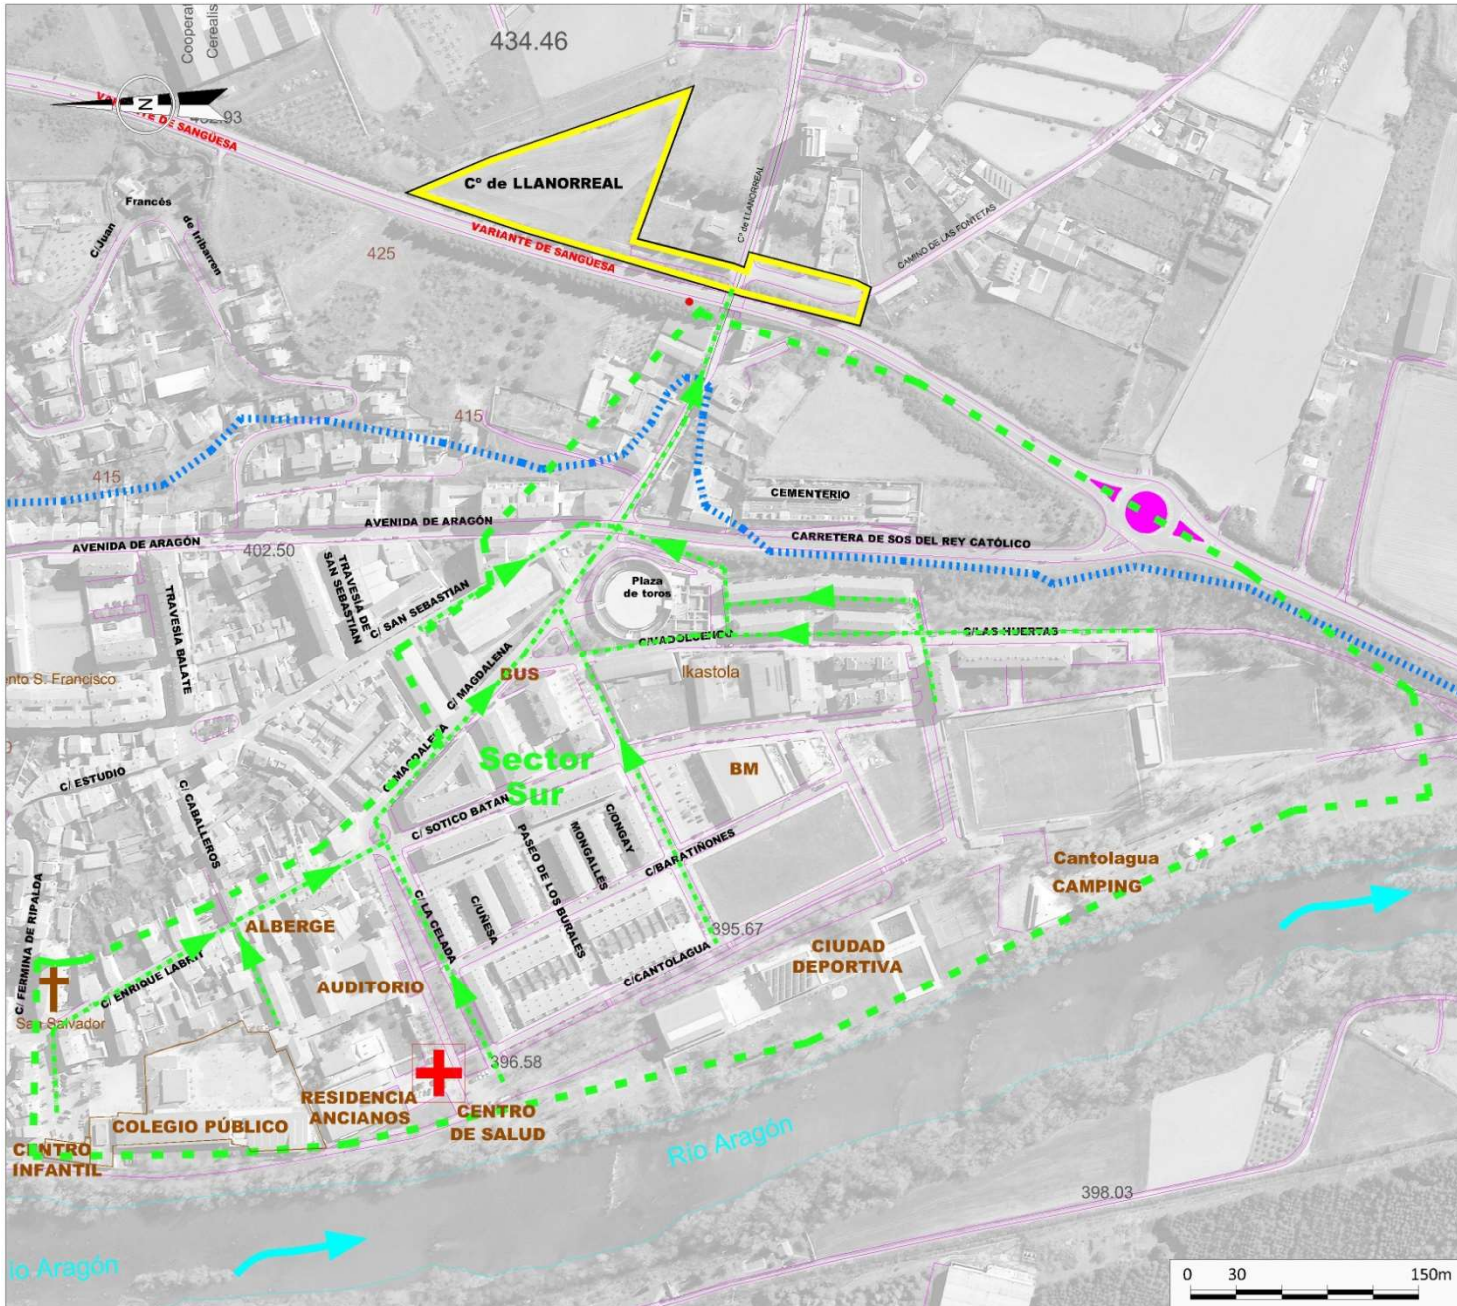

PLAN DE EVACUACIÓN ANTE ROTURA DE PRESA

NÚMERO	SECTOR SUR	PERSONAS
4	AVENIDA DE ARAGÓN (Nº 4-fin y 20-22)	106
11	CALLE ENRIQUE DE LABRIT	101
32	CALLE SAN SEBASTIÁN (Nº 18-fin y 13-fin)	61
38	PLAZA DE SAN SALVADOR	32
40	CALLE MARGARITA DE NAVARRA	38
179	CALLE LOS BURALES (PASEO DE LOS BURALES?)	40
181	PASEO CANTOLAGUA	5
185	CALLE VADOLUENGO	172
188	PLAZA DE LA PAZ	36
190	CARRETERA SOS DEL REY CATOLICO	0
192	URBANIZACIÓN LAS HUERTAS	111
205	CALLE MAGDALENA	33
206	CARRETERA DEL LLANO REAL	29
215	CALLE LA CELADA	28
216	CALLE BARATIÑONES	41
217	CALLE ONGAY	22
218	CALLE CANTOLAGUA	40
219	CALLE MONGALLÉS	44
220	CALLE UÑESA	32
221	CALLE SOTICO BATAN	125
222	PASEO DE LOS BURALES	40
225	RINCÓN DE LA MERCED	8
226	RINCÓN DEL PEREGRINO	9
229	CALLE UGASTI	48
231	RINCÓN DEL CARMEN	33
TELÉFONO	CENTROS Y EDIFICIOS PÚBLICOS	
948870042	RESIDENCIA DE ANCIANOS	94
948871443	CENTRO DE SALUD	130
948431230	CENTRO DE EDUCACIÓN INFANTIL	37
948871418	ESCUELA PÚBLICA LUIS GIL	390
948870919	IKASTOLA	196
948870730	ESCUELA DE MÚSICA	250
948870025	AUDITORIO DEL CARMEN	235
948871494	CENTRO ANFAS	14
948870363	CIUDAD DEPORTIVA	312
948430296	CAMPING CANTOLAGUA	264
	CAMPO DE FUTBOL	422
	TOTAL	3.578